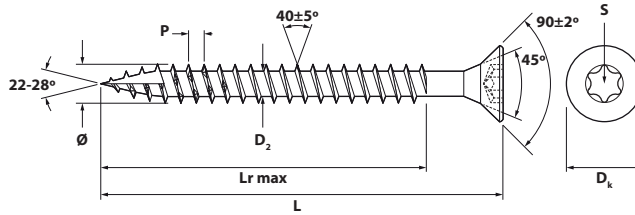

CAJA / BOX / BOÎTE 

BICROMATADO / YELLOW ZP.

CÓDIGO / Code / Code: 7505ABT

UNIDADES X CAJA / Units x box / Unités x boîte

ØxL (m.m.)	Ø3	Ø3,5	Ø4	Ø4,5	Ø5	Ø6
16	1.000	1.000	500			
20	1.000	1.000	500			
25	500	500	500	500		
30	500	500	500	500	200	
35		500	500	200	200	
40	500	500	500	200	200	200
45			200	200	200	200
50		200	200	200	200	200
60			200	200	200	200
70					200	200
80					200	200
90					100	100
100					100	100
120					100	100
140						100
160						100
180						100
200						100
<b>MEDIDAS / Measures / Mesures</b>						
D <sub>k</sub>	6	7	8	9	10	12
D <sub>2</sub>	1,9	2,2	2,5	2,7	3	3,6
P	1,35	1,6	1,8	2	2,2	2,6
S (TX)	T10	T15	T20	T20	T25	T30
Lr max.	F*	F*	60	60	60	60

CÓDIGO	MEDIDA		
Code / Code	Measure / Mesure		
	ØxL		
	m.m.		
BF7505AT30016	<b>3x16</b>	200	12
BF7505AT30020	<b>3x20</b>	200	12
BF7505AT30025	<b>3x25</b>	200	12
BF7505AT30030	<b>3x30</b>	200	12
BF7505AT35016	<b>3,5x16</b>	200	12
BF7505AT35020	<b>3,5x20</b>	200	12
BF7505AT35025	<b>3,5x25</b>	200	12
BF7505AT35030	<b>3,5x30</b>	200	12
BF7505AT35040	<b>3,5x40</b>	150	12
BF7505AT40016	<b>4x16</b>	200	12
BF7505AT40020	<b>4x20</b>	200	12
BF7505AT40025	<b>4x25</b>	200	12

CÓDIGO	MEDIDA		
Code / Code	Measure / Mesure		
	ØxL		
	m.m.		
BF7505AT40030	<b>4x30</b>	175	12
BF7505AT40035	<b>4x35</b>	150	12
BF7505AT40040	<b>4x40</b>	150	12
BF7505AT40045	<b>4x45</b>	100	12
BF7505AT40050	<b>4x50</b>	75	12
BF7505AT40060	<b>4x60</b>	50	12
BF7505AT45030	<b>4,5x30</b>	150	12
BF7505AT45040	<b>4,5x40</b>	100	12
BF7505AT45050	<b>4,5x50</b>	75	12
BF7505AT45060	<b>4,5x60</b>	50	12
BF7505AT50035	<b>5x35</b>	100	12
BF7505AT50040	<b>5x40</b>	75	12

CÓDIGO	MEDIDA		
Code / Code	Measure / Mesure		
	ØxL		
	m.m.		
BF7505AT50050	<b>5x50</b>	50	12
BF7505AT50060	<b>5x60</b>	50	12
BF7505AT50070	<b>5x70</b>	30	12
BF7505AT50080	<b>5x80</b>	25	12
BF7505AT50090	<b>5x90</b>	20	12
BF7505AT60060	<b>6x60</b>	40	12
BF7505AT60070	<b>6x70</b>	20	12
BF7505AT60080	<b>6x80</b>	15	12
BF7505AT60090	<b>6x90</b>	15	12
BF7505AT60100	<b>6x100</b>	10	12